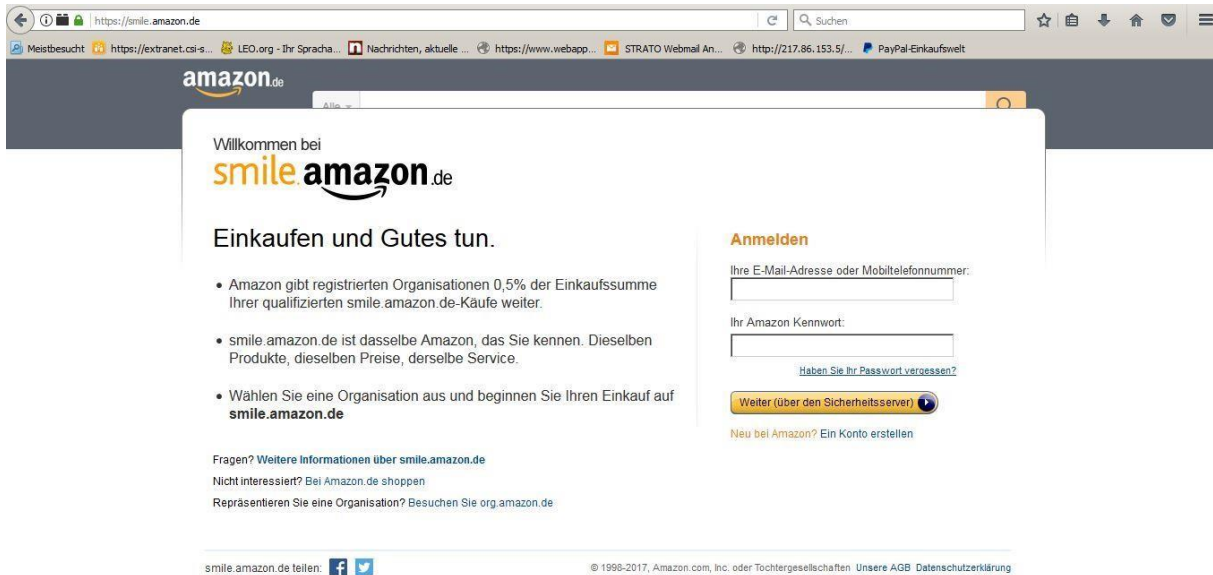

Fügt man jetzt noch Amazon zu der Favoritenleiste hinzu...

... braucht man bei der nächsten Shoppingtour nur noch auf den Icon zu klicken und man kommt immer direkt zum richtigen Anmeldefenster.