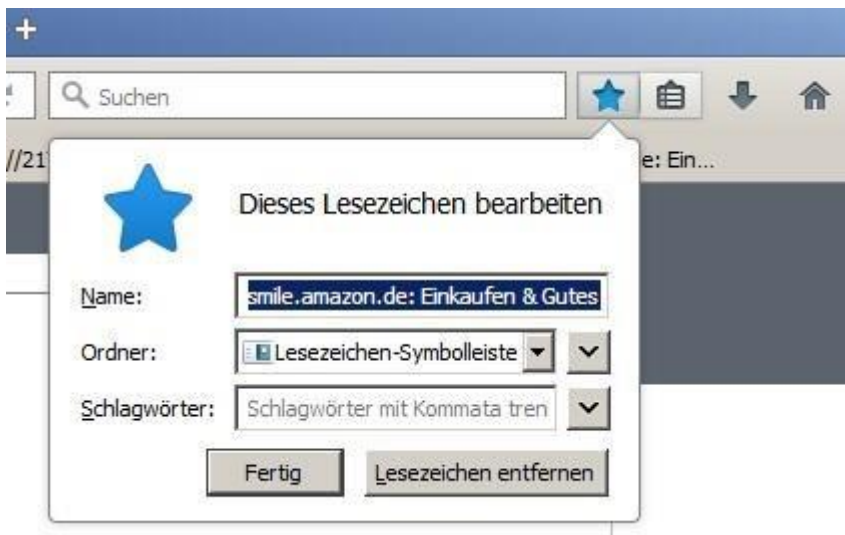

War die Anmeldung über Smile erfolgreich erscheint unterhalb der Amazon-Suchleiste der Name des Suchergebnisses **Verein d. Freunde u.Foerd. staedt. RS Waltrop e.V.**

Vielen Dank für Deine Unterstützung.

Hat man einmal die Organisation ausgewählt geht beim nächsten Aufruf von Amazon Smile

gleich nachfolgendes Anmeldefenster auf. Das System merkt sich somit die Organisation.

Fügt man jetzt noch Amazon zu der Favoritenleiste hinzu...