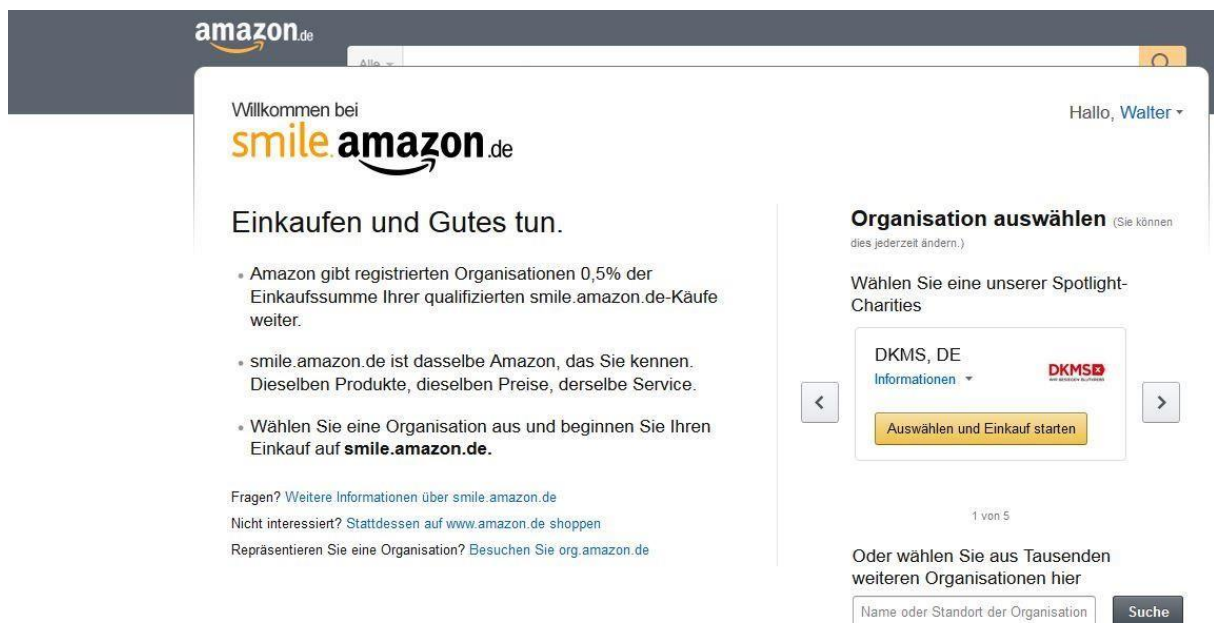

Nachfolgend eine kleine Anleitung wie ihr euch bei Amazon so einloggen könnt, dass unser Verein dadurch immer 0,5% des Einkaufwertes als Spende von eurem Einkaufsvolumen als „Spende“ bekommt.

In dieser Anleitung wurde der Firefox Browser verwendet. Natürlich geht dies auch bei anderen Anbietern ähnlich. Die bezieht sich aber nur auf die letzten Punkte der Anleitung.

In der Adressleiste des Browsers nachfolgend dargestellte Adresse eingeben.

Nachfolgendes Fenster erscheint.

Vom lokalen Sportverein bis zur internationalen Hilfsorganisation: Derzeit nehmen mehr als 20.000 Organisationen in Deutschland und Österreich an AmazonSmile teil. Wählen Sie hier die Organisation aus, an die AmazonSmile 0,5% Ihrer qualifizierten Einkäufe auszahlen soll – ohne Extrakosten für Sie. Die hier gelisteten Organisationen wurden von unserem Kooperationspartner Stifter-helfen als gemeinnützig oder mildtätig validiert.